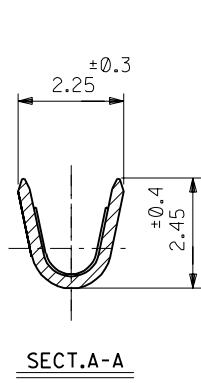

DIMENSIONS IN METRIC DO NOT SCALE DRAWING

ENG. NO. SD-50217-\*\*\*\*  
EDP NO.

**注記**

1. 適合ハウジング：51067-\*\*\*00

リン青銅，錫メッキ (+ = 0.254)	50217-8100	バラ状
	50217-8000	連鎖状
黄銅，錫メッキ (+ = 0.254)	50217-9101	バラ状
	50217-9001	連鎖状
材 料	ENG. NO.	端子形状

角度 ANGLE	±3°				
30以上 OVER	+0.3	A	変更 (J00226)	90-2-28	
10以上 30未満 UNDER	+0.25	0	新規作成 (J91079)	89-12-19	
10未満 UNDER	+0.2	記号 LTR	変更内容 REVISION RECORD	DR. CHK. DATE	
一般公差 GENERAL TOLERANCES		REVISE ONLY ON CAD SYSTEM			

材料 MATERIAL	—
仕上げ FINISH	—
適用電線範囲 WIRE RANGE	AWG #18 ~ #24
被覆外径 INS. RANGE	φ 1.4 ~ φ 3.0
DRAWN BY	'89-12-19 K.ASAKAWA
CHK'D BY	'90/11/15 M.FUKUSHIMA
APP'D BY	'90/11/15 M.ENOMOTO
尺 度 SCALE	—

molex MOLEX-JAPAN CO.,LTD. 日本モレックス株式会社	
EDP. NO.	
ENG. NO.	REV
SD-50217-****	A
TITLE 名称 3.5 WIRE TO BOARD CONN. CRIMP RECEPTACLE	

材料 MATERIAL	REFER TO CHART
仕上げ FINISH	—
適用電線範囲 WIRE RANGE	AWG#18~#24
被覆外径 INS. RANGE	φ 1.4 ~ φ 3.0
DRAWN BY	CHK'D BY
S. AIHARA	M. FUKUSHIMA
APP'D BY	DATE
M. ENOMOTO	'90/11/15
記号 LTR	変更内容 REVISION RECORD
DR.	日付 DATE
CHK.	