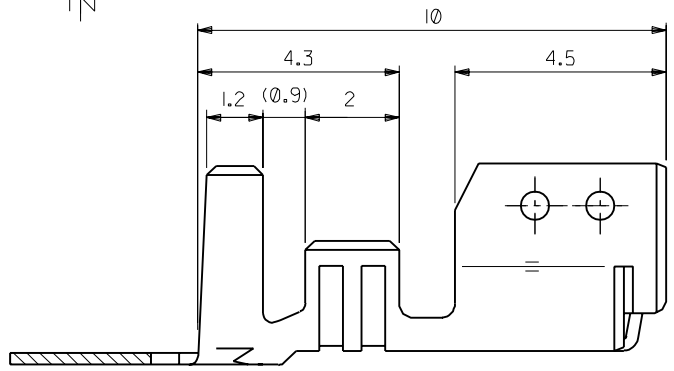

DIMENSIONS IN METRIC DO NOT SCALE DRAWING

ENG. NO. SD-50217-\*\*\*\*  
EDP NO.

**注記**

1. 適合ハウジング：51067-\*\*\*00

リン青銅，錫メッキ (+ = 0.254)	50217-8100	バラ状
	50217-8000	連鎖状
黄銅，錫メッキ (+ = 0.254)	50217-9101	バラ状
	50217-9001	連鎖状
材 料	ENG. NO.	端子形状

材料 MATERIAL	—
仕上げ FINISH	—
適用電線範囲 WIRE RANGE	AWG #18 ~ #24
被覆外径 INS. RANGE	φ 1.4 ~ φ 3.0
DRAWN BY	'89-12-19 K.ASAKAWA
CHK'D BY	'90/11/15 M.FUKUSHIMA
APP'D BY	'90/11/15 M.ENOMOTO
尺 度 SCALE	—

molex MOLEX-JAPAN CO.,LTD. 日本モレックス株式会社	
EDP. NO.	
ENG. NO.	REV
SD-50217-****	A
TITLE 名称 3.5 WIRE TO BOARD CONN. CRIMP RECEPTACLE	

材料 MATERIAL	REFER TO CHART
仕上げ FINISH	—
適用電線範囲 WIRE RANGE	AWG#18~#24
被覆外径 INS. RANGE	φ 1.4 ~ φ 3.0
DRAWN BY	CHK'D BY
S. AIHARA	M. FUKUSHIMA
APP'D BY	DATE
M. ENOMOTO	'90/11/15
記号 LTR	変更内容 REVISION RECORD
DR.	日付 DATE
CHK.	