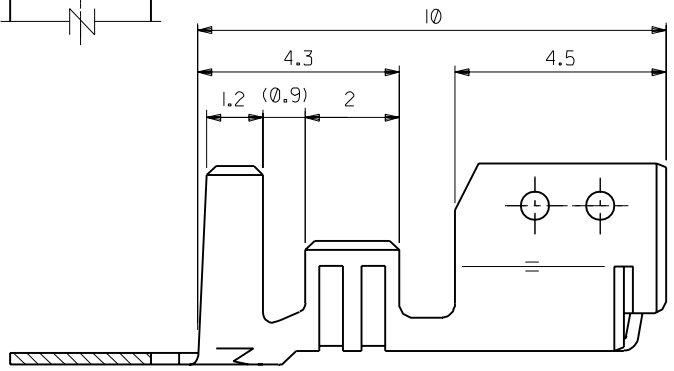

ENG. NO. SD-50217-*****
EDP NO.

DIMENSIONS IN METRIC DO NOT SCALE DRAWING