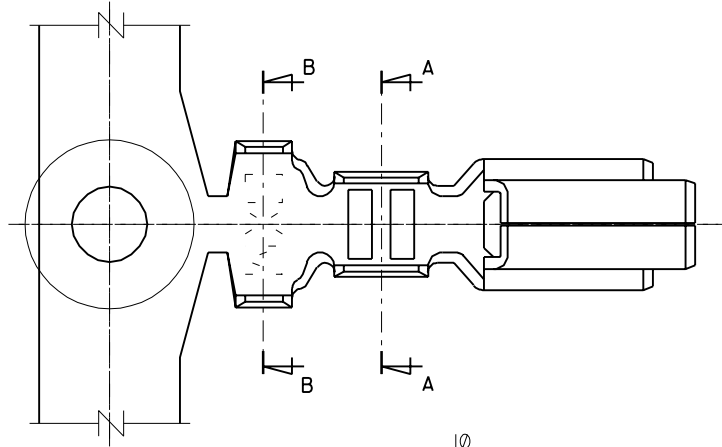

DIMENSIONS IN METRIC DO NOT SCALE DRAWING

ENG. NO. SD-50217-\*\*\*\*  
EDP NO.

**注記**

1. 適合ハウジング：51067-\*\*\*00

リン青銅，錫メッキ (+ = 0.254)	50217-8100	バラ状
	50217-8000	連鎖状
黄銅，錫メッキ (+ = 0.254)	50217-9101	バラ状
	50217-9001	連鎖状
材 料	ENG. NO.	端子形状

材料 MATERIAL	—
仕上げ FINISH	—
適用電線範囲 WIRE RANGE	AWG #18 ~ #24
被覆外径 INS. RANGE	φ 1.4 ~ φ 3.0
DRAWN BY	'89-12-19 K.ASAKAWA
CHK'D BY	'90/11/15 M.FUKUSHIMA
APP'D BY	'90/11/15 M.ENOMOTO
尺 度 SCALE	—

molex MOLEX-JAPAN CO.,LTD. 日本モレックス株式会社	
EDP. NO.	
ENG. NO.	REV
SD-50217-****	A
TITLE 名称 3.5 WIRE TO BOARD CONN. CRIMP RECEPTACLE	

材料 MATERIAL	REFER TO CHART
仕上げ FINISH	—
適用電線範囲 WIRE RANGE	AWG#18~#24
被覆外径 INS. RANGE	φ 1.4 ~ φ 3.0
DRAWN BY	CHK'D BY
S. AIHARA	M. FUKUSHIMA
APP'D BY	DATE
M. ENOMOTO	'90/11/15
記号 LTR	変更内容 REVISION RECORD
DR.	日付 DATE
CHK.	