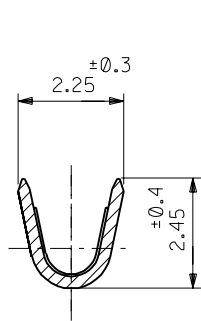

ENG. NO. SD-50217-*****
EDP NO.

DIMENSIONS IN METRIC DO NOT SCALE DRAWING