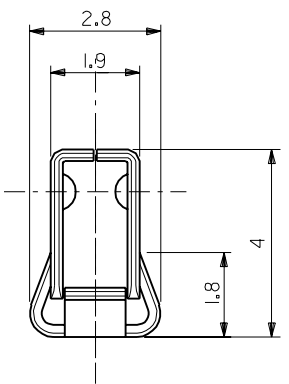

DIMENSIONS IN METRIC DO NOT SCALE DRAWING

ENG. NO. SD-50217-\*\*\*\*  
EDP NO.

**注記**

1. 適合ハウジング：51067-\*\*\*00

リン青銅，錫メッキ (+ = 0.254)	50217-8100	バラ状
	50217-8000	連鎖状
黄銅，錫メッキ (+ = 0.254)	50217-9101	バラ状
	50217-9001	連鎖状
材 料	ENG. NO.	端子形状

角度 ANGLE	±3°				
30以上 OVER	+0.3	A	変更 (J00226)	90-2-28	
10以上 30未満 UNDER	+0.25	0	新規作成 (J91079)	89-12-19	
10未満 UNDER	+0.2	記号 LTR	変更内容 REVISION RECORD	DR. CHK. DATE	
一般公差 GENERAL TOLERANCES		REVISE ONLY ON CAD SYSTEM			

材料 MATERIAL	—
仕上げ FINISH	—
適用電線範囲 WIRE RANGE	AWG #18 ~ #24
被覆外径 INS. RANGE	φ 1.4 ~ φ 3.0
DRAWN BY	'89-12-19 K.ASAKAWA
CHK'D BY	'90/11/15 M.FUKUSHIMA
APP'D BY	'90/11/15 M.ENOMOTO
尺 度 SCALE	—

molex MOLEX-JAPAN CO.,LTD. 日本モレックス株式会社	
EDP. NO.	
ENG. NO.	REV
SD-50217-****	A
TITLE 名称 3.5 WIRE TO BOARD CONN. CRIMP RECEPTACLE	

材料 MATERIAL	REFER TO CHART
仕上げ FINISH	—
適用電線範囲 WIRE RANGE	AWG#18~#24
被覆外径 INS. RANGE	φ 1.4 ~ φ 3.0
DRAWN BY	CHK'D BY
S. AIHARA	M. FUKUSHIMA
APP'D BY	DATE
M. ENOMOTO	'90/11/15
記号 LTR	変更内容 REVISION RECORD
DR.	日付 DATE
CHK.	