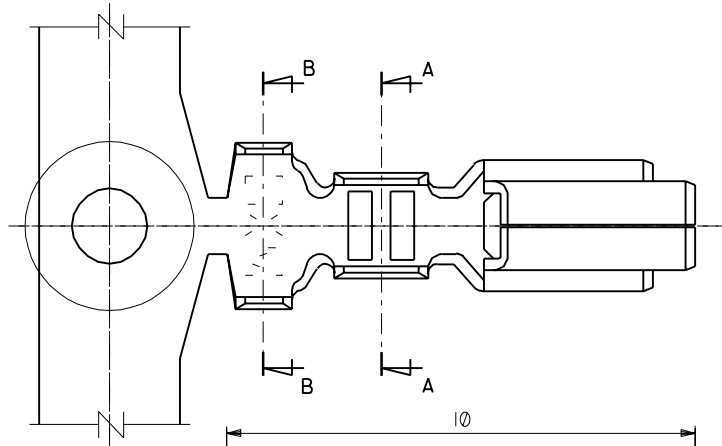

ENG. NO. SD-50217-*****
EDP NO.

DIMENSIONS IN METRIC DO NOT SCALE DRAWING